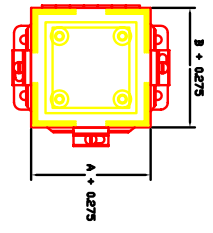

DELTA PNM & DELTA PNMSS MATERIAL = 14 ga. HBPT (UT75) DR 14 ga. SS (UT75)

PANEL SIZE = A - 1.25, B - 1.125  
 DIC FIELD NUT (4)

D443x114 & D443x114SS MATERIAL = 14 ga. HBPT (UT75) DR 14 ga. SS (UT75)