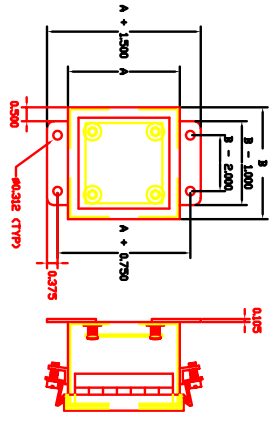

DELTA PNM & DELTA PNMSS MATERIAL = 14 ga. HBPT (UT75) DR 14 ga. SS (UT75)

PANEL SIZE = A - 1.25, B - 1.125  
 DIC FIELD NUT (4)

D443x114 & D443x114SS MATERIAL = 14 ga. HBPT (UT75) DR 14 ga. SS (UT75)